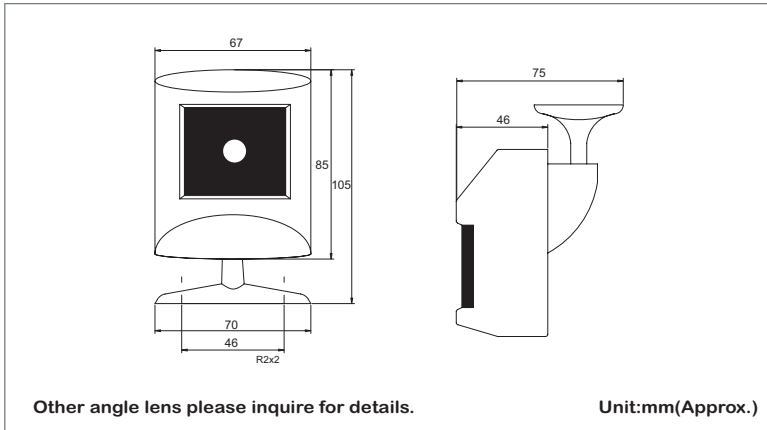

MS-C_Bx65x

Dimensions

Ordering Information

MODEL	MICRO	MIC	NOTE
MS-C365	3.6mm / F2.0		1/3" CCD M.RES
MS-C665	3.6mm / F2.0		1/3" CCD H.RES
MS-C465	3.6mm / F2.0		1/4" CCD M.RES
MS-C865	3.6mm / F2.0		1/4" CCD H.RES
MS-C365A	3.6mm / F2.0	●	1/3" CCD M.RES
MS-C665A	3.6mm / F2.0	●	1/3" CCD H.RES
MS-C465A	3.6mm / F2.0	●	1/4" CCD M.RES
MS-C865A	3.6mm / F2.0	●	1/4" CCD H.RES
MS-B365	3.6mm / F2.0		1/3" CCD M.RES
MS-B665	3.6mm / F2.0		1/3" CCD H.RES
MS-B465	3.6mm / F2.0		1/4" CCD M.RES
MS-B865	3.6mm / F2.0		1/4" CCD H.RES
MS-B365A	3.6mm / F2.0	●	1/3" CCD M.RES
MS-B665A	3.6mm / F2.0	●	1/3" CCD H.RES
MS-B465A	3.6mm / F2.0	●	1/4" CCD M.RES
MS-B865A	3.6mm / F2.0	●	1/4" CCD H.RES

NOTE:

1/4" CCD **M.RES.** : **M**: Medium resolution ; **H**: High resolution
 MS-x365 : **C**: Color ; **B**: BW
 MS-x365**G** : **G**: Micro lens ; **P**: Pin Hole
 MS-x365**A** : **A**: W/Microphone